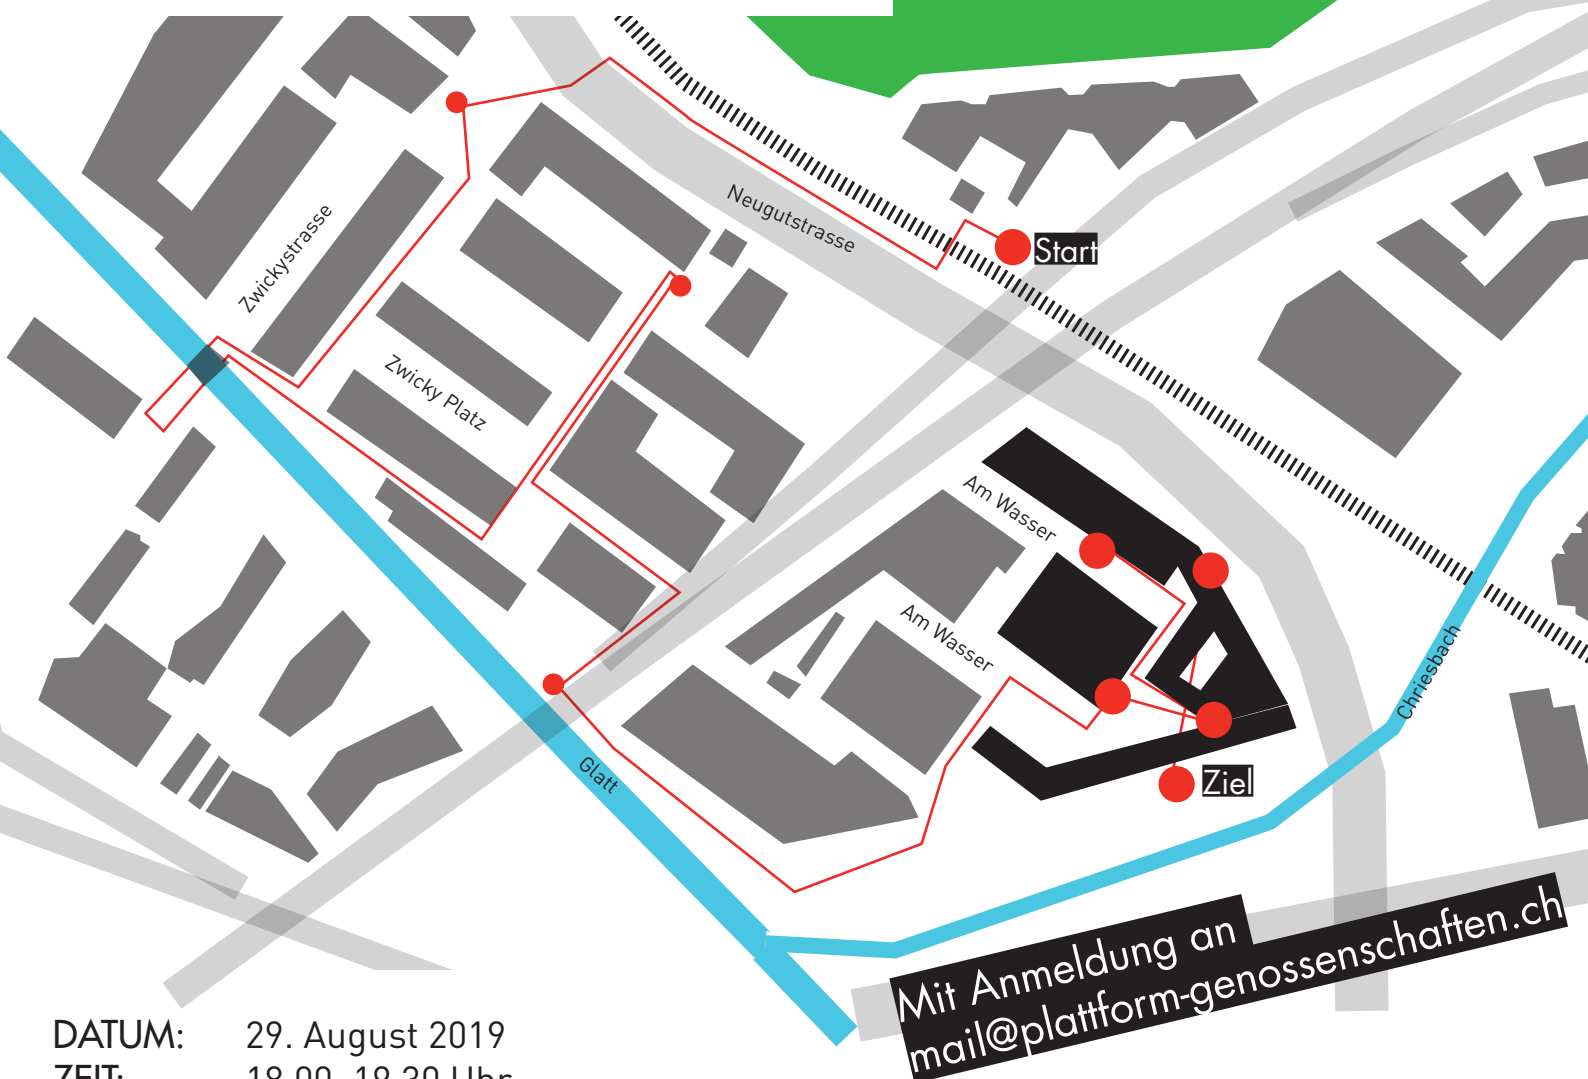

«HEIMSUCHUNG I» ZU BESUCH IM ZWICKY-AREAL

DATUM: 29. August 2019
ZEIT: 18.00–19.30 Uhr
START: Tramhaltestelle Wallisellen, Neugut (Tram 12)
ZIEL: Kraftwerk1 Zwicky Süd, mit Apéro!

Mit Anmeldung an
mail@plattform-genossenschaften.ch

In der neuen Reihe «Heimsuchungen» organisiert Plattform Genossenschaften Rundgänge in verschiedenen Zürcher Quartieren, in denen Genossenschaften eine prägende Rolle spielen – der erste Rundgang führt auf das Zwicky-Areal. Im Gespräch mit verschiedenen Akteur_innen hauptsächlich aus dem Umfeld der Genossenschaft (Bewohner_innen, Gewerbetreibenden, Mitgliedern von Vorstand, Geschäftsstelle, Arbeitsgruppen, Kommissionen und dem Quartierverein Zwicky-Areal) – wollen wir herausfinden, was das Leben in der Siedlung Kraftwerk1 Zwicky Süd bzw. auf dem Zwicky-Areal ausmacht.